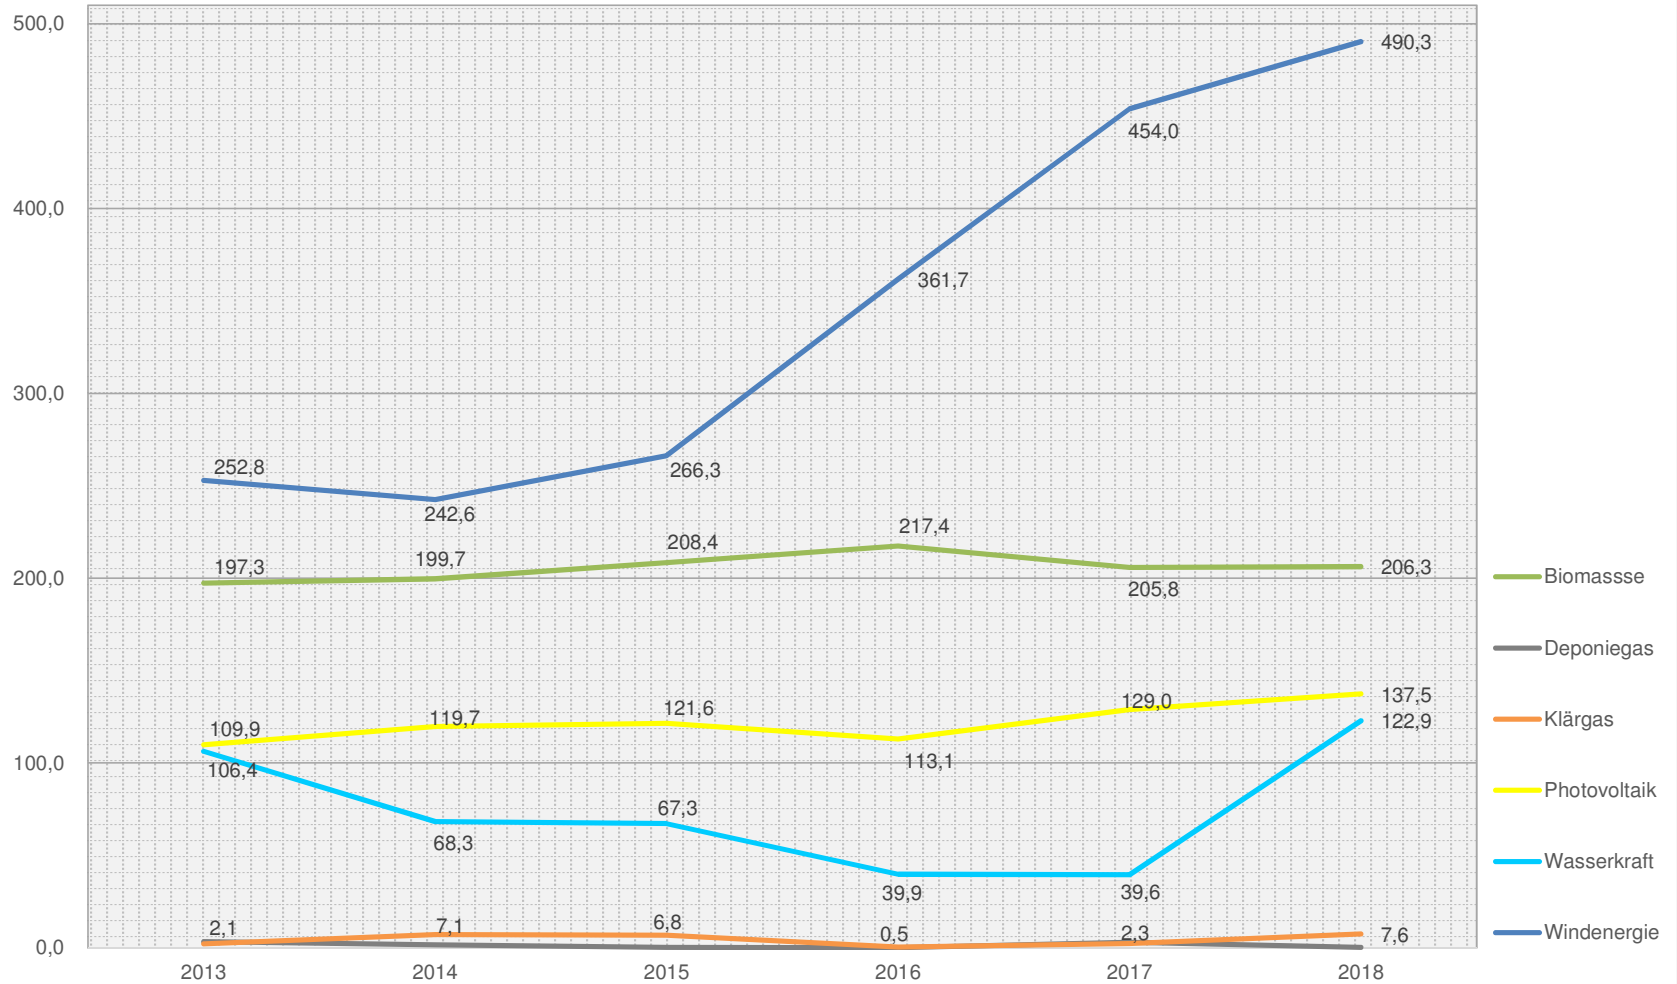

Stromproduktion im HSK aus Erneuerbaren Energien

Datenquelle:
2013 - 2015, 2017 - 2018 | Energieatlas NRW
(LANUV.NRW) Recklinghausen, FB 37
2016 | Netzbetreiber im HSK

Stand: 22.08.2019